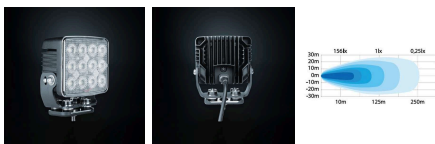

[Read more](#)

<b>Voltage (DC)</b>	10-32 V DC
<b>Functions</b>	work light
<b>Actual lumen</b>	13000 lm
<b>1 lux @</b>	122 m
<b>Color temperature</b>	5700 K
<b>Beam pattern</b>	Flood beam
<b>Connection</b>	DTP-2PIN (Built-in)
<b>Cable length</b>	200 mm
<b>Color lens</b>	Clear
<b>Color LED's</b>	White