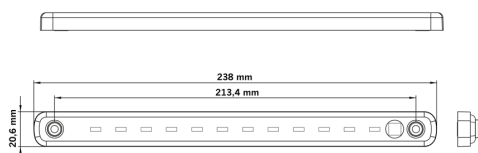

# FREEDOM LEGACY INTERIOR LIGHT

✓ 3W

✓ 213 MM CC

✓ IP68

[Read more](#)

<b>Voltage (DC)</b>	12 V DC	<b>Material lens</b>	Polycarbonate
<b>Consumption</b>	3 W	<b>Length</b>	237 mm
<b>Functions</b>	Interior light	<b>Depth</b>	22 mm
<b>Actual lumen</b>	301 lm	<b>Height</b>	10 mm
<b>Connection</b>	Cable	<b>CC</b>	213 mm
<b>Cable length</b>	390 mm	<b>IP-class</b>	IP66/68
<b>Color lens</b>	Clear	<b>Operating temperature</b>	-35 · +45 °C
<b>Color LED's</b>	White	<b>E-approved</b>	No
<b>Material housing/chassi</b>	Polycarbonate	<b>ECE approval</b>	R10.05